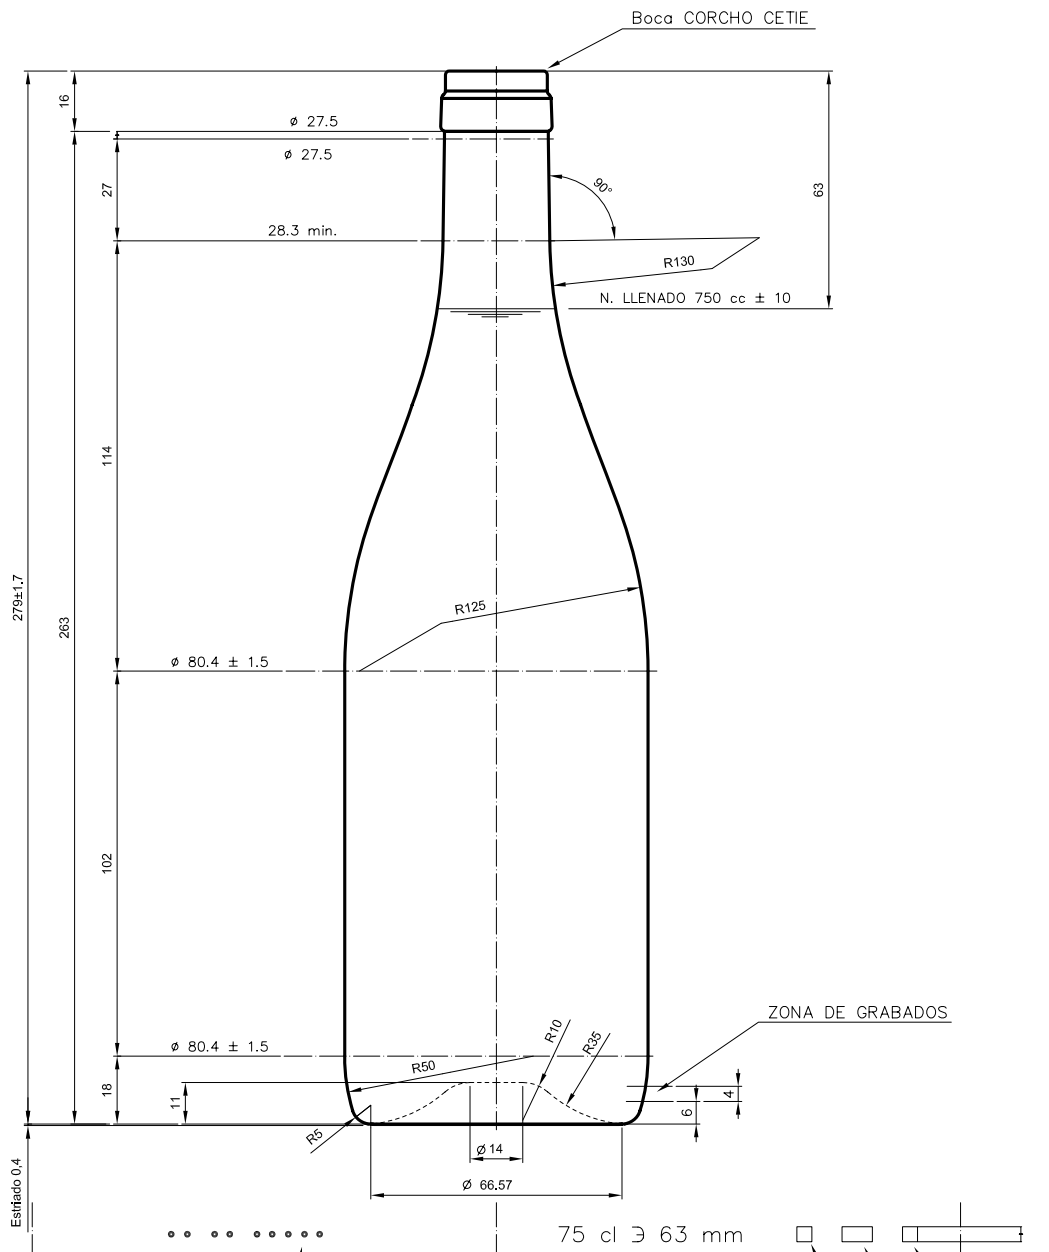

VISTA DEL FONDO

				Peso aprox.: 360 gr	Dibujado: J. Ochoa		
				Capacidad n. llenado: 750 cc ± 10 a 63 mm	Conforme:		
				Capacidad a verter: 770 cc ± APROX	Fecha: 31-01-05		
				Recipiente medida: SI	Escala: 1:1		Nº Plano: 5651-D3
D3	Cambio denominacion (era Borgoña 75cl Ligera)	09-10-12	JAU	Resistencia choque térmico: 42 °C	BG NATURA 75 cl		
2	Cambio de modelo de boca	31-01-05	Ochoa	Cámara expansión: %			
Ref	Modificación	Fecha	Firma	Carbonatación: Vol. CO₂ máx	Conforme Cliente	Modelo: 1070/242	
				Angulo de volcado: °	Fecha	Firma	
					ANILA: 5651-D2	CAD: 5651-D3