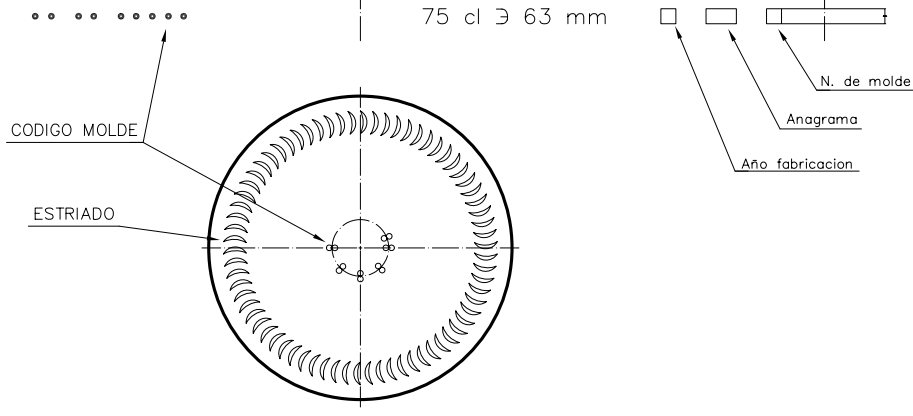

VISTA DEL FONDO

				Peso aprox.: 360 gr	Dibujado: J. Ochoa		
				Capacidad n. llenado: 750 cc ± 10 a 63 mm	Conforme:		
				Capacidad a verter: 770 cc ± APROX	Fecha: 31-01-05		
				Recipiente medida: SI	Escala: 1:1		Nº Plano: 5651-D3
D3	Cambio denominacion (era Borgoña 75cl Ligera)	09-10-12	JAU	Resistencia choque térmico: 42 °C	BG NATURA 75 cl		
2	Cambio de modelo de boca	31-01-05	Ochoa	Cámara expansión: %			
Ref	Modificación	Fecha	Firma	Carbonatación: Vol. CO₂ máx	Conforme Cliente	Modelo: 1070/242	
				Angulo de volcado: °	Fecha	Firma	
					ANILA: 5651-D2	CAD: 5651-D3